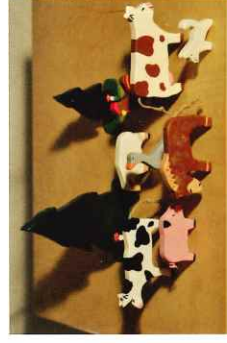

TIERE, ZUBEHÖR

Tiere:

Baum klein:

Baum groß:

Zaunelement:

€ 4,- / Stk.

€ 3,50 / Stk.

€ 4,50 / Stk.

€ 2,- / Stk.