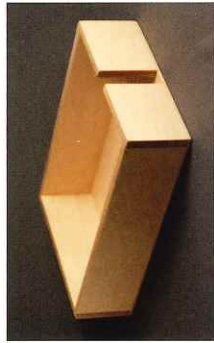

€ 19,-

**HOLZSCHATULLE**

2 Fächer, passend für A6 Karteikarten  
 z. B. Grundwortschatz

€ 3,-

**STÄNDER FÜR SCHEREN UND  
 KLEBESTIFTE**

Massivholz, geölt, Filzgleiter

€ 8,50

**STÄNDER FÜR 4 STIFTE UND  
 LINEAL**

Massivholz geölt

€ 5,50

**STÄNDER FÜR WORTSCHABLONE  
 UND STIFTE**

Massivholz, geölt

€ 8,50

**ABLAGE**

Holz, geölt, A4 bzw. A5

A4 € 7,60  
A5 € 6,40