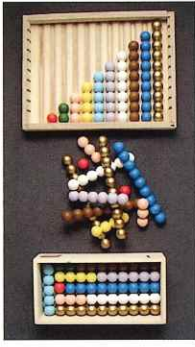

### STELLENWERTSPIEL 10.000ER

inkl. passender Farbwürfel 0-9 und Rechner zur Selbstkontrolle im Ledertäschchen

€ 35,50

### PERLENTREPPE

für Kinder mit beeinträchtigter Feinmotorik,  
Perlendurchmesser 2 cm  
Zahlenreihe 1-10  
Schatulle für 2 Zahlenreihen  
Rechenbrett

€ 9,50

€ 5,-

€ 20,50

### ZEHNERZERLEGUNG-SET

Set bestehend aus Rechenbrett, 2 Perlentreppen 1-10 und einer Schatulle

€ 39,50