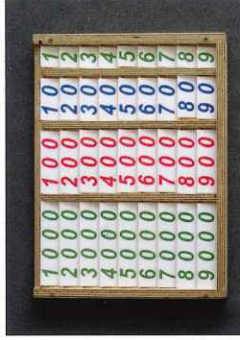

### APFELBAUM FÜR RECHENANFÄNGER

10 rote und 10 gelbe Holzäpfel mit Magnet, 2 Zusatzplatten für Übungen im Zahlenraum 10, Auftragskarten, Lieferung im Stoffsack

€ 32,50

### ZAHLENSETZBRETT

ohne Zahlenkarten  
Groß: 55 x 56,5 cm  
Klein: 34 x 25 cm

€ 47,-

€ 37,-

### STELLENWERTSPIEL 10.000ER

inkl. passender Farbwürfel 0-9 und Rechner zur Selbstkontrolle im Ledertäschchen

€ 35,50