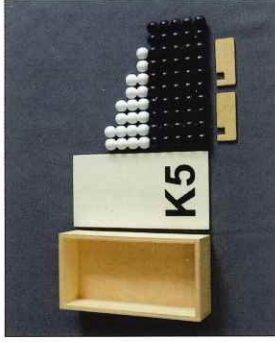

### ADDITIONS-SCHLANGE

3 Kistchen mit Deckel:

Schwarz/weiß 1 mal 1-9

Bunt 2 mal 1-9

10er Gold 6 mal

1 Unterlage aus Bi 12 mm,

2 Marker

€ 67,70

**K5 (KRAFT DER FÜNF)**

1 Kistchen mit:  
 Schwarz weiss  
 2 Marker

€ 24,50

**PERLEN-, KREISEL-  
 ODER WÜRFELBRETT**

mit Filzauflage  
 Größe: 43 x 33 cm

€ 15,50

**PERLEN-, KREISEL-  
 ODER WÜRFELBRETT**

mit Filzauflage und Plexiglas  
 zum Rausnehmen  
 Größe: 43 x 33 cm