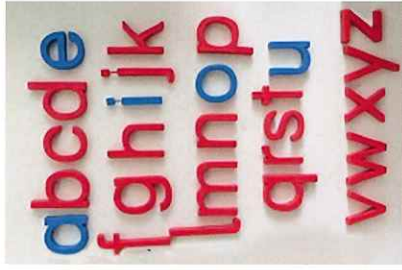

### DRUCKBUCHSTABEN groß oder klein

ohne Magnet  
komplettes Alphabet

€ 3,70 / Stk.  
€ 90,-

mit Magnet  
komplettes Alphabet

€ 4,50 / Stk.  
€ 110,-

Holzrahmen  
(nur für Großbuchstaben)

€ 60,-

verzinktes Eisenblech, 2 mm  
(Preis auf Anfrage)

Mit Magneten auf Metalltür

Im Holzrahmen (82 x150 cm)

In allen Farben und  
auch als Kunstschrift

In allen Farben erhältlich  
oder auch als Kunstschrift