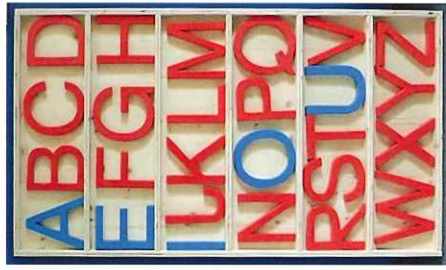

### DRUCKBUCHSTABEN groß oder klein

ohne Magnet  
komplettes Alphabet

€ 3,70 / Stk.  
€ 90,-

mit Magnet  
komplettes Alphabet

€ 4,50 / Stk.  
€ 110,-

Holzrahmen  
(nur für Großbuchstaben)

€ 60,-

verzinktes Eisenblech, 2 mm  
(Preis auf Anfrage)

Mit Magneten auf Metalltür

Im Holzrahmen (82 x150 cm)

In allen Farben und  
auch als Kunstschrift

In allen Farben erhältlich  
oder auch als Kunstschrift